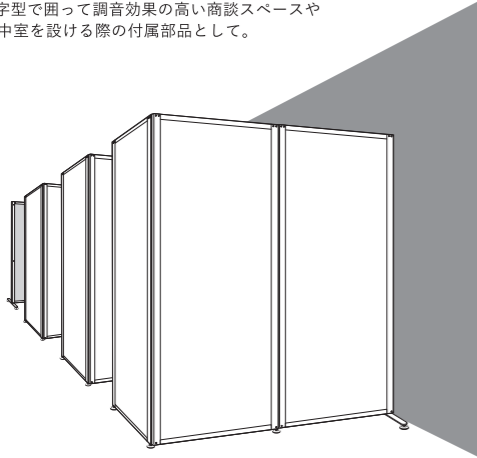

REMUTE リムユート 吸音連結パーティション 安定脚

取扱説明書

※この度はお買い上げいただき誠にありがとうございます。この取扱説明書をよくお読みになり正しくお使いください。

組み立ての際は付属の六角レンチをご使用ください。

リムユート 吸音連結パーティションパネルの専用部品です

使用方法

商談スペースや集中室の付属部品として

○L字型で囲って調音効果の高い商談スペースや集中室を設ける際の付属部品として。