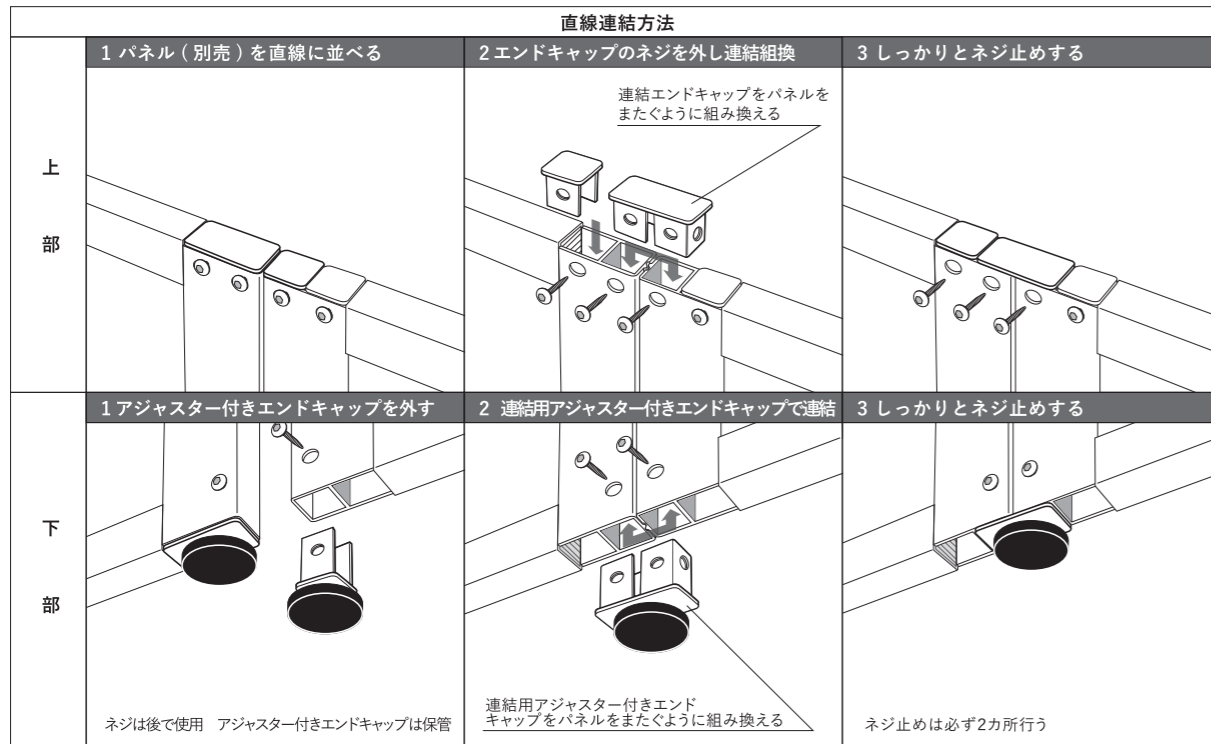

安定脚取り付け方法 ※取り付けが必要な箇所は裏の表でご確認ください。

REMUTE

パネル（別売）連結方法 ※パネルの上と下をそれぞれ部品で繋ぐだけで連結します。

安定脚が必要な箇所 安定脚はパネル2枚を直線※に連結させたら1脚追加し、必ず安定を確保してください。※2枚目のパネルの端がL字型の場合は不要です。