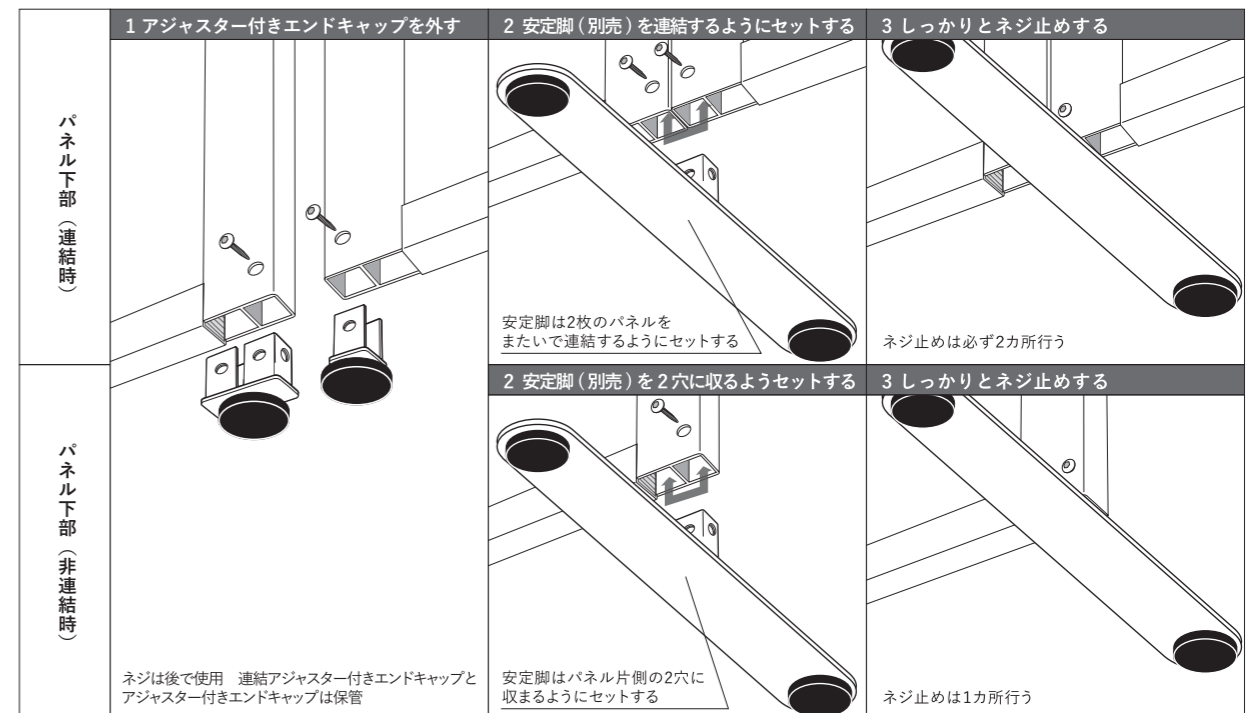

※製品仕様及び外観は改良のため予告無く変更することがあります。
※この取扱説明書は大切に保管頂き、必要な時にお読みください。

販売元

risu リス株式会社
岐阜市神田町 9 丁目 27 番地
www.risu.co.jp

製造元

risu 岐阜プラスチック工業株式会社
岐阜県揖斐郡大野町相羽 992 番地 1

工場出荷時にアジャスターは組み付けられていません
安定脚にアジャスターを組み付けてからご使用ください

安定脚取り付け方法 ※取り付けが必要な箇所は裏の表でご確認ください。

REMUTE

パネル（別売）連結方法 ※パネルの上と下をそれぞれ部品で繋ぐだけで連結します。

安定脚が必要な箇所 安定脚はパネル2枚を直線※に連結させたら1脚追加し、必ず安定を確保してください。※2枚目のパネルの端がL字型の場合は不要です。